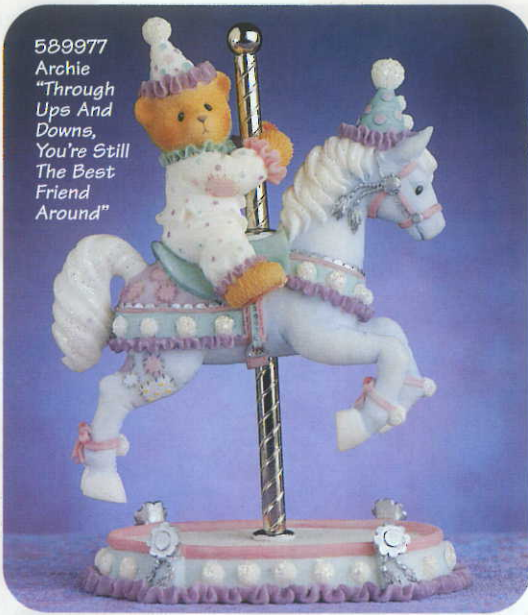

589969
Ivan
"I've Packed My
Trunk And I'm
Ready To Go"

589942
Crystal
"Hang On!
We're In For
A Wonderful
Ride"

Carousels

589926 $20.00 PC.
Boy Riding Camel Carousel Fig.
Cold Cast, 1 Stl.
5 1/4" H. 1 pc Oa.
2 pc min. 24 pc ctn.

589934 $20.00 PC.
Boy W/Reindeer Carousel Fig.
Cold Cast, 1 Stl.
5" H. 1 pc Oa.
2 pc min. 24 pc ctn.

589942 $20.00 PC.
Girl W/Unicorn Carousel Fig.
Cold Cast, 1 Stl.
5" H. 1 pc Oa.
2 pc min. 24 pc ctn.

589950 $20.00 PC.
Girl W/Giraffe Carousel Fig.
Cold Cast, 1 Stl.
5 1/4" H. 1 pc Oa.
2 pc min. 24 pc ctn.

589969 $20.00 PC.
Boy W/Elephant Carousel Fig.
Cold Cast, 1 Stl.
5" H. 1 pc Oa.
2 pc min. 24 pc ctn.

589977 $20.00 PC.
Clown W/Carousel Horse Fig.
Cold Cast, 1 Stl.
5" H. 1 pc Oa.
2 pc min. 24 pc ctn.

589977
Archie
"Through
Ups And
Downs,
You're Still
The Best
Friend
Around"